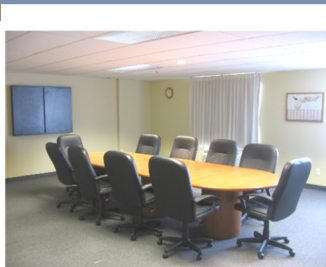

1136, CURÉ LABELLE
BLAINVILLE, QUÉBEC
J7C 3J4
TÉL: 450-430-8950
FAX: 450-430-8957
VENTES@HOTELBLAINVILLE.COM

- Chacune de nos 87 chambres au Days Inn Blainville sont aménagées adéquatement tant pour le travail que pour le loisir. Chambres adaptées pour personnes à mobilité réduite.
- Propriété 100% non-fumeur.
- Internet sans-fil gratuit dans tout l'hôtel.
- Nous offrons un vaste service pour répondre aux besoins de nos clients.
- Communiquez avec notre service de ventes afin de réserver votre prochain événement et nous nous occuperons du restant !

Atrium de 20 000pc

Salles de réunions et service de qualité supérieure. Nous pouvons accueillir de 10 à 400 personnes.

Organisation :
Conférences
Colloques
Congrès

Service de traiteur
Variété de menus

Équipement
audio-visuel

Moments de loisirs:
Piscine intérieure
Bain tourbillon
Centre de Santé et
Massage
Location de voitures

SALLE DE RÉUNIONS ET BANQUETS <i>MEETING AND BANQUET ROOMS</i>	DIMENSIONS (Pieds / Feet)	DIMENSIONS (Pieds carrés / Square feet)	CAPACITÉ / CAPACITY Banquet	CAPACITÉ / CAPACITY Théâtre Theatre	CAPACITÉ CAPACITY Style à école Classroom
RUBIS 1	57' 10" x 49'	2800	200	240	100
RUBIS 2	57' 10" x 26' 8"	1500	130	175	60
RUBIS 3	57' 10" x 32' 7"	1880	150	175	70
RUBIS 1-2	57' 10" x 76' 8"	4300	350	400	160
RUBIS 2-3	57' 10" x 60'	3400	300	350	130
RUBIS 1-2-3	108' x 57' 10"	6200	400	500	250
DIAMANT 1	30' 10" x 26' 6"	762	40	60	30
DIAMANT 2	21' 48" x 26' 6"	553	30	30	20
DIAMANT 3	27' x 26' 6"	687	40	50	30
DIAMANT 1-2	52' 8" x 26' 6"	1315	70	90	50
DIAMANT 2-3	48' 10" x 26' 6"	1240	70	80	50
DIAMANT 1-2-3	79' 8" x 26' 6"	2002	110	40	80
PERLE 1	60 x 29	1500	80	100	50
PERLE 2	36 x 26	936	50	75	35
PERLE 3	24 x 26	624	30	40	20